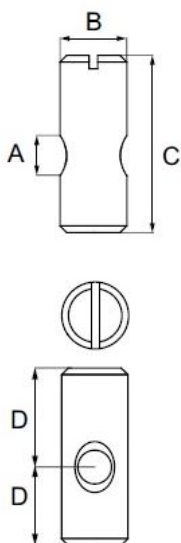

PRODUCT SHEET

Description:

Cross Dowel $\varnothing 12 \times 50 \text{mm} (25+25)$, M8, Steel, Bright Zinc Pl.

Item number:

12.07.291-0

Units	Box	Carton	HS Code	Barcode
Pcs.	1	500	7318190090	
				5704866023306

A	B	C	D*	Material	Finish
M6	$\varnothing 10 \text{ mm}$	13 mm	8/5 mm	Steel	Plain
M6	$\varnothing 10 \text{ mm}$	14 mm	8/6 mm	Steel	BZP/YZP
M6	$\varnothing 10 \text{ mm}$	14 mm	8/6 mm	Brass	Natural
M6	$\varnothing 10 \text{ mm}$	14 mm	8/6 mm	SS	Natural
M6	$\varnothing 10 \text{ mm}$	16 mm	10/6 mm	Steel	YZP
M6	$\varnothing 10 \text{ mm}$	18 mm	12/6 mm	Steel	YZP/BZP
M6	$\varnothing 10 \text{ mm}$	30 mm	20/10 mm	Steel	BZP
M6	$\varnothing 10 \text{ mm}$	20 mm	10/10 mm	Steel	BZP/YZP
M6	$\varnothing 10 \text{ mm}$	25 mm	12,5/12,5 mm	Steel	BZP
M6	$\varnothing 10 \text{ mm}$	30 mm	15/15 mm	Steel	BZP
M6	$\varnothing 10 \text{ mm}$	40 mm	20/20 mm	Steel	BZP
M6	$\varnothing 10 \text{ mm}$	45 mm	22,5/22,5 mm	Steel	BZP
M8	$\varnothing 12 \text{ mm}$	20 mm	10/10 mm	Steel	YZP
M8	$\varnothing 12 \text{ mm}$	25 mm	12,5/12,5 mm	Steel	BZP
M8	$\varnothing 12 \text{ mm}$	30 mm	15/15 mm	Steel	YZP
M8	$\varnothing 12 \text{ mm}$	50 mm	25/25 mm	Steel	BZP/YZP
M8	$\varnothing 12 \text{ mm}$	60 mm	30/30 mm	Steel	BZP