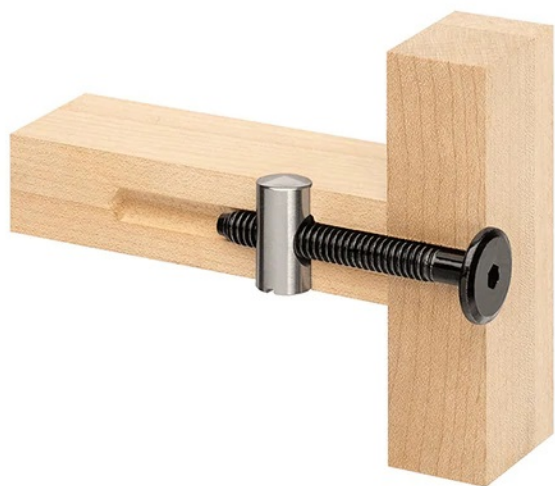

PRODUCT SHEET

Description:

Cross Dowel $\varnothing 12 \times 50 \text{mm} (25+25)$, M8, Steel, Bright Zinc Pl.

Item number:

12.07.291-0

Units	Box	Carton	HS Code	Barcode
Pcs.	1	500	7318190090	
				5704866023306